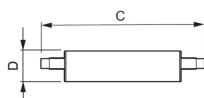

Specificaties Philips Corepro LED Lineair R7s 118mm 14W
2000lm - 830 Warm Wit | Dimbaar - Vervangt 120W

[Bekijk product](#)

Algemene informatie

Artikelnummer	230946
EAN	8718696714003
Merk	Philips
Fabrikantnaam	CorePro LED linear D 14-120W R7S 118 830
Aantal in omdoos	10
Lampdirect All-in garantie	2 jaar
Energielabel	D
Energielabel oud	A++
Levensduur (uur)	15000

Technische Informatie

Techniek	LED
Type product	R7s LED
Netspanning (Volt)	220-240
Dimbaar	Dimbaar
Lampvoet (fitting)	R7s
Kleurcode	830 Warm Wit
Lichtkleur (Kelvin)	3000 Warm Wit
Kleurweergave (Ra)	80-89 - Goede kleurweergave
Lichtkleur	Wit
Kleurinstelling	Enkele kleur
Lumen Watt Verhouding (Lm/W)	142.9

Sensortype	Geen sensor
------------	-------------

Lamp Informatie

EOC8	71400300
------	----------

Product Serie	CorePro
---------------	---------

Afmetingen

Lengte (mm)	118
-------------	-----

Diameter (mm)	29
---------------	----