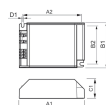

Product Details

Aantal in omdoos 12

Algemene informatie

Artikelnummer 161147

EAN 8718291233107

Merk Philips

Fabrikantnaam HID-AV C 35-70 /S CDM 220-240V 50/60Hz

Technische Informatie

Techniek Accessoire

VSA voor lamptype PL-C

Maximale Wattage Lamp 70

Dimbaar Niet Dimbaar

Sensortype Geen sensor

Type product Accessoires - VSA HID Lampen

Gear Information

Waarom Lampdirect?

EOC8

Bestel bij de **grootste lichtspecialist** van Europa

23310700

Offerte op maat

Product Serie

HID

100% 7 jaar **aanfuitgarantie**

Uitzonderlijk Technici