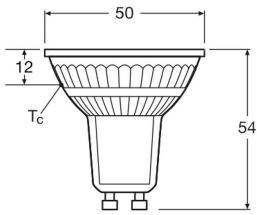

Specificaties Ledvance LED Reflector GU10 PAR16 8W 750lm 36d - 830 Warm Wit | Vervangt 100W

[Bekijk product](#)

Algemene informatie

Artikelnummer	256879
EAN	4099854457715
Merk	Ledvance
Fabrikantnaam	LED PAR16 P 8W 830 GU10
Aantal in omdoos	1
Lampdirect All-in garantie	4 jaar
Energielabel	E
Levensduur (uur)	15000

Technische Informatie

Techniek	LED
Type product	GU10 LED
Netspanning (Volt)	220-240
Gradenbundel (graden)	36
Dimbaar	Niet Dimbaar
Lampvoet (fitting)	GU10
Kleurcode	830 Warm Wit
Lichtkleur (Kelvin)	3000 Warm Wit
Kleurweergave (Ra)	80-89 - Goede kleurweergave
Lichtkleur	Wit