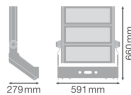

**Specificaties Ledvance LED Floodlight  
MAX Grijs 900W 117000lm 10D - 757  
Daglicht | IP66 - Symmetrisch**

[Bekijk product](#)

## Armatuur Informatie

|                          |                                     |
|--------------------------|-------------------------------------|
| Montage                  | Opbouwmontage                       |
| Inclusief Lamp           | Ja                                  |
| Armatuur Aansluiting     | Terminal, 3-Pole (L, N, PE)         |
| Optische Afdekking       | Glas                                |
| Lichtdistributie         | Symmetrisch                         |
| IP-Waarde                | IP66 - Volledig Stof- en Waterdicht |
| Slagvastheid (IK-waarde) | IK08 - 5 Joule                      |
| Bedrijfstemperatuur      | -30 to +50                          |
| Kleur Armatuur           | Aluminium, Wit                      |
| Behuizing                | Aluminium                           |
| Kleur behuizing          | Wit/Aluminium                       |
| Product Serie            | Max                                 |

## Afmetingen

|              |      |
|--------------|------|
| Lengte (mm)  | 1300 |
| Breedte (mm) | 591  |
| Hoogte (mm)  | 279  |