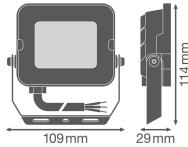

Specificaties Ledvance LED Floodlight Compact Zwart 10W 1000lm 100D - 840 Koel Wit | IP65 - Symmetrisch

[Bekijk product](#)

Algemene informatie

| | |
|----------------------------|-----------------------------------|
| Artikelnummer | 243738 |
| EAN | 4058075574595 |
| Merk | Ledvance |
| Fabrikantnaam | FL COMP V 10W 840 SYM 100 BK LEDV |
| Lampdirect All-in garantie | 3 jaar |
| Levensduur (uur) | 50000 |

Technische Informatie

| | |
|------------------------------|-----------------------------|
| Techniek | LED Geïntegreerd |
| Netspanning (Volt) | 220-240 |
| Dimbaar | Niet Dimbaar |
| Kleurcode | 840 Koel Wit |
| Lichtkleur (Kelvin) | 4000 Koel Wit |
| Kleurweergave (Ra) | 80-89 - Goede kleurweergave |
| Lichtkleur | Wit |
| Kleurinstelling | Enkele kleur |
| Lumen Watt Verhouding (Lm/W) | 100 |
| Gradenbundel (graden) | 100 |
| Powerfactor | >0.90 |
| Type product | LED Breedstralers |

Armatuur Informatie

| | |
|--------------------------|----------------------------|
| Montage | Opbouwmontage |
| Inclusief Lamp | Ja |
| Armatuur Aansluiting | Kabel, 3-polig |
| Optische Afdekking | Verhard Glas |
| Lichtdistributie | Symmetrisch |
| IP-Waarde | IP65 - Stof- en Waterdicht |
| Slagvastheid (IK-waarde) | IK06 - 1 Joule |
| Bedrijfstemperatuur | -30 to +45 |
| Kleur Armatuur | Zwart |
| Behuizing | Aluminium |
| Kleur behuizing | Zwart |
| Product Serie | Compact |

Afmetingen

| | |
|--------------|------|
| Lengte (mm) | 1000 |
| Breedte (mm) | 109 |
| Hoogte (mm) | 29 |

Sensor Informatie

| | |
|------------|-------------|
| Sensortype | Geen sensor |
|------------|-------------|