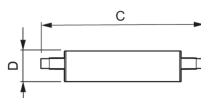

Caractéristiques Philips Corepro LED Lineair R7s 118mm
14W 2000lm - 830 Blanc Chaud | Dimmable - Équivalent
120W

[Voir le produit](#)

Informations Générales

Réf.	230946
EAN	8718696714003
Marque	Philips
Nom du fabricant	CorePro LED linear D 14-120W R7S 118 830
Vendu à l'unité - Carton complet	10
Lampdirect Garantie Totale	2 ans
Étiquette énergétique	D
Ancienne Etiquette énergétique	A++
Durée de Vie Moyenne (heure)	15000

Informations techniques

Technologie	LED
Référence Article	R7s LED
Tension (V)	220-240
Dimmable	Oui, dimmable
Culot	R7s
Code Couleur	830 Blanc Chaud
Couleur de Lumière (Kelvin)	3000 Blanc Chaud
Indice de Rendu des Couleurs (Ra)	80-89 - Bon rendu des couleurs
Couleur Claire	Blanc
Options de couleur	Couleur unique
Efficacité Lumineuse (Lm/W)	142.9

Type de capteur	Pas de détecteur
-----------------	------------------

Information produit

EOC8	71400300
------	----------

Gamme	CorePro
-------	---------

Dimensions

Longueur (mm)	118
---------------	-----

Diamètre (mm)	29
---------------	----