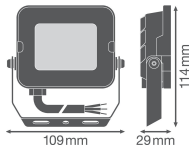

Caractéristiques Ledvance Projecteur LED Compact Noir 10W 1000lm 100D - 840 Blanc Froid | IP65 - Symétrique

[Voir le produit](#)

Informations Générales

Réf.	243738
EAN	4058075574595
Marque	Ledvance
Nom du fabricant	FL COMP V 10W 840 SYM 100 BK LEDV
Lampdirect Garantie Totale	3 ans
Durée de Vie Moyenne (heure)	50000

Informations techniques

Technologie	LED Intégré
Tension (V)	220-240
Dimmable	Non dimmable
Code Couleur	840 Blanc Froid
Couleur de Lumière (Kelvin)	4000 Blanc Froid
Indice de Rendu des Couleurs (Ra)	80-89 - Bon rendu des couleurs
Couleur Claire	Blanc
Options de couleur	Couleur unique
Efficacité Lumineuse (Lm/W)	100
Angle de Diffusion (degrés)	100
Facteur de puissance	>0.90
Référence Article	Projecteur LED

Informations de l'appareil

Montage	Surface
Lampe Incluse	Oui
Connexion du Luminaire	Câble, 3 pôles
Couverture Optique	Verre Trempé
Distribution Lumineuse	Symétrique
Indice de Protection	IP65 - Résistant à la poussière et à l'eau (jets d'eau)
Indice IK = Résistance au choc	IK06 - 1 Joule
Température de fonctionnement	-30 to +45
Couleur du Luminaire	Noir
Matériaux	Aluminium
Couleur du boîtier	Noir
Gamme	Compact

Dimensions

Longueur (mm)	1000
Largeur (mm)	109
Hauteur (mm)	29

Informations du capteur

Type de capteur Pas de détecteur

Pourquoi choisir Lampdirect?

-  Partenaire des **professionnels**
-  Un chargé **d'affaires dédié**
-  Jusqu'à **7 ans de garantie**
-  Retours faciles **jusqu'à 14 jours**