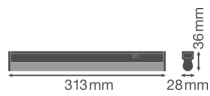

Caractéristiques Ledvance Régllette LED Linear Compact
Commutateur 4W 450lm - 840 Blanc Froid | 30cm

[Voir le produit](#)

Informations Générales

Réf.	234132
EAN	4058075106093
Marque	Ledvance
Nom du fabricant	LN COMP SWITCH 300 4W/4000K
Lampdirect Garantie Totale	5 ans
Durée de Vie Moyenne (heure)	50000

Informations techniques

Technologie	LED Intégré
Tension (V)	220-240
Dimmable	Non dimmable
Couleur Claire	Blanc
Code Couleur	840 Blanc Froid
Couleur de Lumière (Kelvin)	4000 Blanc Froid
Indice de Rendu des Couleurs (Ra)	80-89 - Bon rendu des couleurs
Options de couleur	Couleur unique
Efficacité Lumineuse (Lm/W)	112.5
Facteur de puissance	>0.50
Lampe Incluse	Oui
Convient pour l'Extérieur	Non
Longeur	30cm
Référence Article	Régllette LED

Informations de l'appareil

Montage	Surface
Indice de Protection	IP20 - Légère protection à la poussière
Indice IK = Résistance au choc	IK03 - 0.35 joule
Matériaux	PC (Polycarbonate)
Couleur du Luminaire	Blanc
Couleur du boîtier	Blanc
Eclairage de Secours	Pas d'éclairage de secours
Gamme	Linear

Dimensions

Longueur (mm)	313
Largeur (mm)	28
Hauteur (mm)	36

Informations du capteur

Type de capteur	Pas de détecteur
-----------------	------------------

Pourquoi choisir Lampdirect?

-  Partenaire des **professionnels**
-  Un chargé **d'affaires dédié**
-  Jusqu'à **7 ans de garantie**
-  Retours faciles **jusqu'à 14 jours**